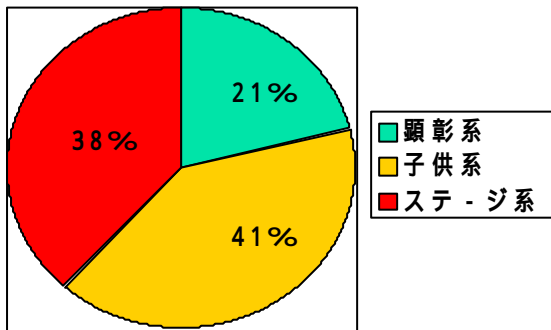

# 夢王国祭の入場者とブース評価

99年 ブース別評価

2000年 ブース別評価

## アンケート結果について

アンケート回収率

夢王国祭 99

入場総数 20000人 回収数 1252枚 回収率 6.26%

夢王国祭 2000

入場総数 4500人 回収数 1028枚 回収率 22.8%

2回ともアンケートの配布の年齢層を下げておりますので、若干偏った数字になっております。

99年 入場者別グラフ

2000年 入場者別グラフ

### 人気ブース上位ランキング

99年

- 1位/はらっぱで遊ぼう 3ブース
- 2位/キャラクターショー
- 3位/ジャンボフラッグ

2000年

- 1位/スタンプラリー(サティ実施)
- 2位/キャラクターショー
- 3位/展示ブース