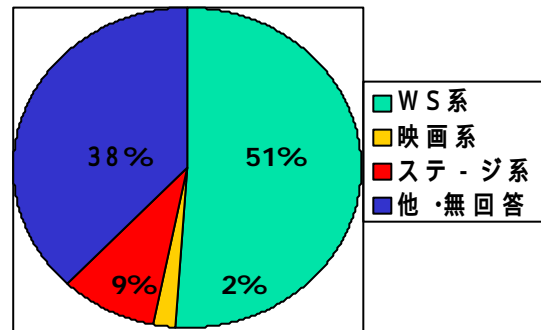

# 夢王国祭の入場者とブース評価

99年 ブース別評価

2000年 ブース別評価

## アンケート結果について

アンケート回収率

夢王国祭 99

入場総数 20000人 回収数 1252枚 回収率 6.26%

夢王国祭 2000

入場総数 4500人 回収数 1028枚 回収率 22.8%

2回ともアンケートの配布の年齢層を下げておりますので、若干偏った数字になっております。

99年 入場者別グラフ

2000年 入場者別グラフ

### 人気ブース上位ランキング

99年

- 1位/はらっぱで遊ぼう 3ブース
- 2位/キャラクターショー
- 3位/ジャンボフラッグ

2000年

- 1位/スタンプラリー(サティ実施)
- 2位/キャラクターショー
- 3位/展示ブース