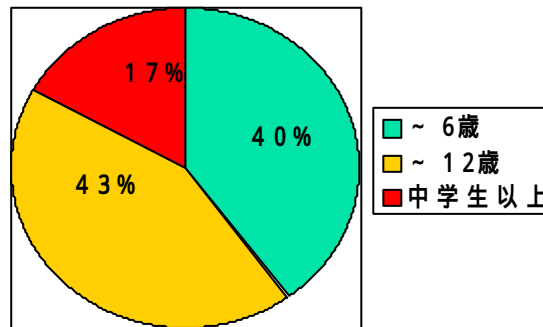

# 夢王国祭の入場者とブース評価

99年 ブース別評価

2000年 ブース別評価

## アンケート結果について

アンケート回収率

夢王国祭 99

入場総数 20000人 回収数 1252枚 回収率 6.26%

夢王国祭 2000

入場総数 4500人 回収数 1028枚 回収率 22.8%

2回ともアンケートの配布の年齢層を下げておりますので、若干偏った数字になっております。

99年 入場者別グラフ

2000年 入場者別グラフ

### 人気ブース上位ランキング

99年

- 1位/はらっぱで遊ぼう 3ブース
- 2位/キャラクターショー
- 3位/ジャンボフラッグ

2000年

- 1位/スタンプラリー(サティ実施)
- 2位/キャラクターショー
- 3位/展示ブース