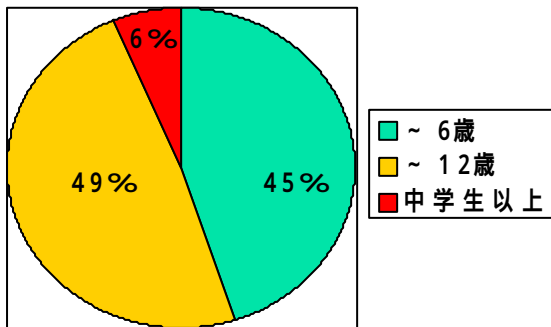

# 夢王国祭の入場者とブース評価

99年 ブース別評価

2000年 ブース別評価

## アンケート結果について

アンケート回収率

夢王国祭 99

入場総数 20000人 回収数 1252枚 回収率 6.26%

夢王国祭 2000

入場総数 4500人 回収数 1028枚 回収率 22.8%

2回ともアンケートの配布の年齢層を下げておりますので、若干偏った数字になっております。

99年 入場者別グラフ

2000年 入場者別グラフ

### 人気ブース上位ランキング

99年

- 1位/はらっぱで遊ぼう 3ブース
- 2位/キャラクターショー
- 3位/ジャンボフラッグ

2000年

- 1位/スタンプラリー(サティ実施)
- 2位/キャラクターショー
- 3位/展示ブース